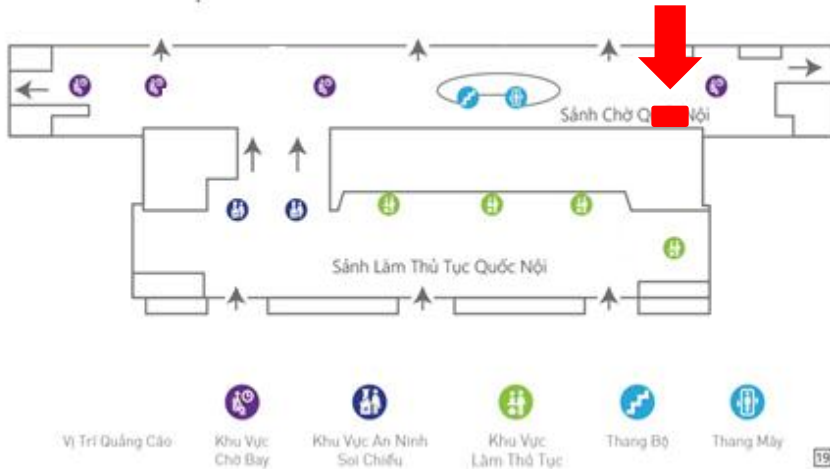

Check-in area

Location: Waiting room to boarding

Sơ Đồ Vị Trí

● Vị trí quảng cáo

Location – Specifications – Quotes

Location:

Waiting room to boarding

Specifications:

Size: 2m x 6m x 2 sides

Form: Billboard is include two side (no light)

Number: 3 billboards

Quotes:

Communication fee:

Contact

CÔNG TY CỔ PHẦN TRUYỀN THÔNG NEXTBRAND VIỆT NAM

ĐC: Số 32, ngõ 167 Trường Định, Phường Trường Định, Quận Hai Bà Trưng, TP. Hà Nội
VPGD: P. 602 - TTTM Chợ Mơ - Số 459C Bạch Mai - Quận Hai Bà Trưng - Hà Nội
SĐT: 04 6668 0000 | Email: info@nextbrand.com.vn | Website: www.nextbrand.com.vn

Waiting room to boarding

Location: Waiting room to boarding – Departure Domestic

Sơ Đồ Vị Trí

■ Vị trí quảng cáo

Location – Specifications – Quotes

Location:

Waiting room to boarding
– Departure Domestic

Specifications: