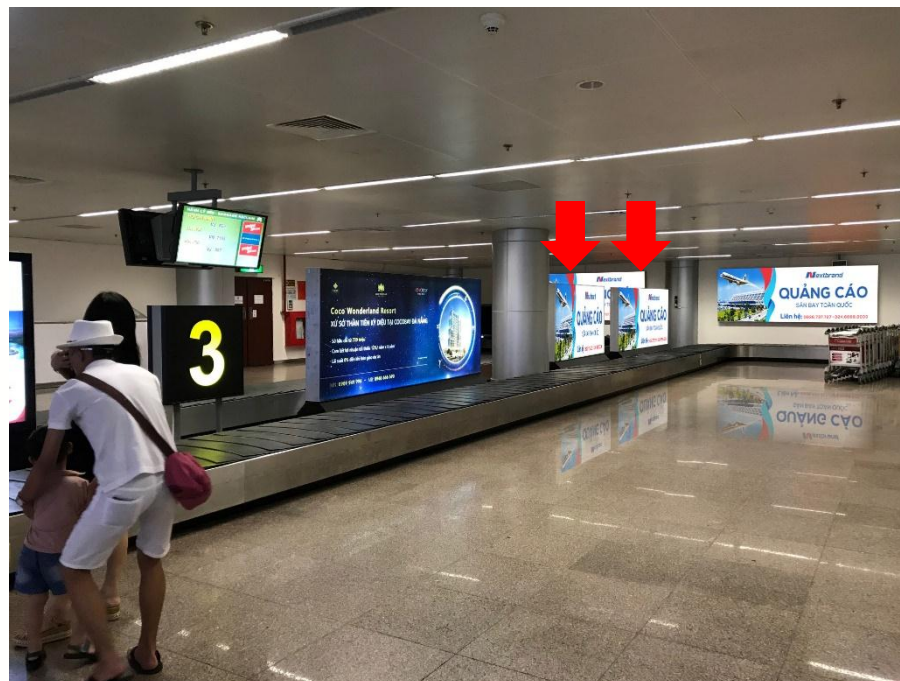

Location: Baggage claim No 1, 3 and 4 – Domestic Arrival

Location – Specifications – Quotes

Location:

Baggage claim No 1, 3 and 4 – Domestic Arrival

Specifications:

Size: 1,5m x 4m x 2 sides
Form: Billboard include two side
Number: billboards

Quotes:

Communication fee:
Contact

CÔNG TY CỔ PHẦN TRUYỀN THÔNG NEXTBRAND VIỆT NAM

ĐC: Số 32, ngõ 167 Trương Định, Phường Trương Định, Quận Hai Bà Trưng, TP. Hà Nội
VPGD: P. 602 - TTTM Chợ Mơ - Số 459C Bạch Mai - Quận Hai Bà Trưng - Hà Nội
SĐT: 04 6668 0000 | Email: info@nextbrand.com.vn | Website: www.nextbrand.com.vn

Baggage - Arrival Domestic