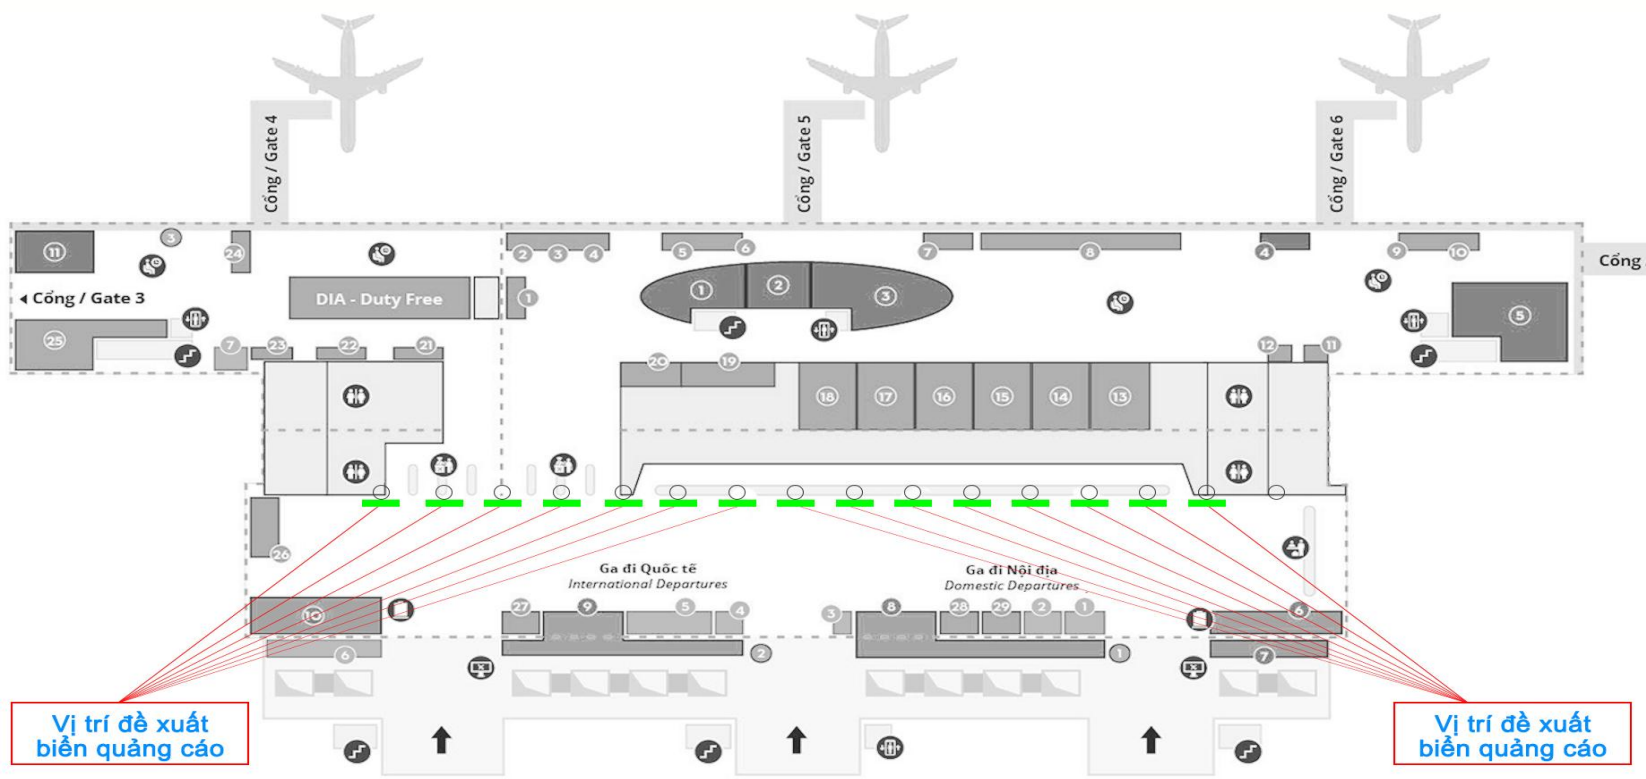

Statistics in 2018

Floor plan of check-in lobby, domestic terminal

Vị trí đề xuất biển quảng cáo

Vị trí đề xuất biển quảng cáo

MẶT BẰNG GA ĐI
DEPARTURES FLOOR

Thang máy Elevator	Nhà vệ sinh Restroom	Kiểm soát an ninh Security Checkpoint	Nơi đóng gói hành lý Packing Luggage
Thang bộ Stair	Bảng xem lịch bay Flight Board	Làm thủ tục bay Checkin	Khu vực chờ bay Lounge

DOMESTIC TERMINAL – DA NANG AIRPORT

LOCATION: CHECK-IN LOBBY , FLOOR 2ND

Location – Specifications – Quotes

Location:

2nd floor, check-in lobby for domestic terminal, Danang airport.

Specifications:

Size: 1m(w) x 1,5m(h) x 01 side
Form: Billboard lightbox
Number: 15 locations
Lighting time: 6h-24h