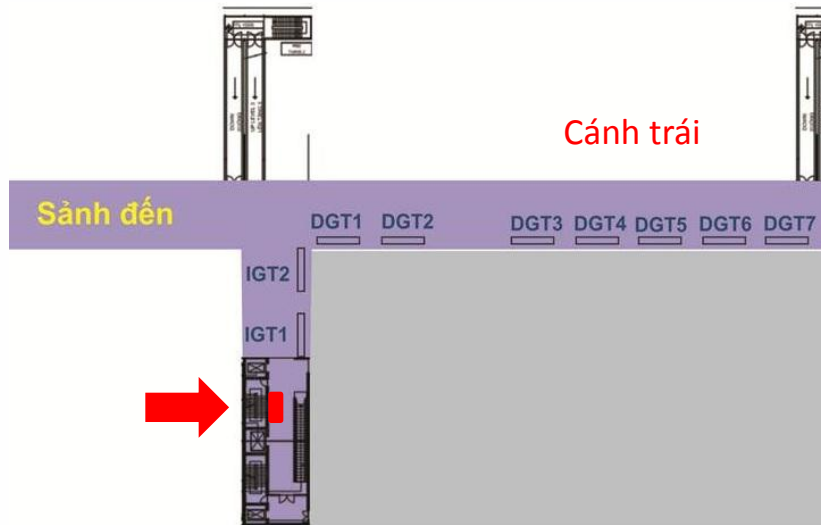

Specifications:

Size: 1,5m x 4m x 1 side
Number: 01 billboard
Form: Billboard include one side

Quotes:

Communication fee : Contact
Production fee: Contact

CÔNG TY CỔ PHẦN TRUYỀN THÔNG NEXTBRAND VIỆT NAM

ĐC: Số 32, ngõ 167 Trương Định, Phường Trương Định, Quận Hai Bà Trưng, TP. Hà Nội
VPGD: P. 602 - TTTM Chợ Mơ - Số 459C Bạch Mai - Quận Hai Bà Trưng - Hà Nội
SĐT: 04 6668 0000 | Email: info@nextbrand.com.vn | Website: www.nextbrand.com.vn

Location: Escalator - entrance to the luggage area

Location – Specifications – Quotes

Location:

Escalator - entrance to the luggage area

Specifications:

Size: 1,5 m x 4 m x 1 side

Form: Billboard include one side