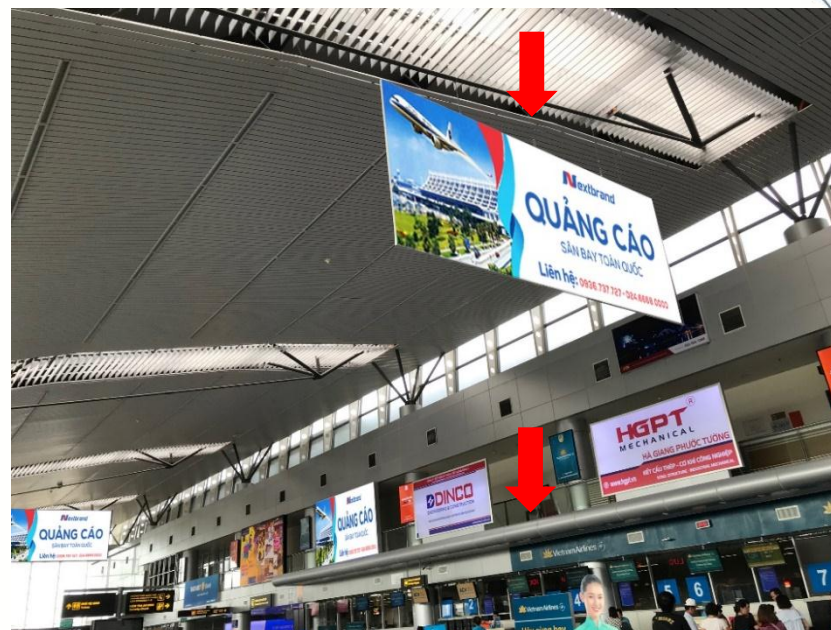

Size: 2m x 6m x 2 sides

Form: Billboard include two sides (no light)

Number: 2 billboards

Quotes:

Communication fee:

Contact

CÔNG TY CỔ PHẦN TRUYỀN THÔNG NEXTBRAND VIỆT NAM

ĐC: Số 32, ngõ 167 Trương Định, Phường Trương Định, Quận Hai Bà Trưng, TP. Hà Nội
 VPGD: P. 602 - TTTM Chợ Mơ - Số 459C Bạch Mai - Quận Hai Bà Trưng - Hà Nội
 SĐT: 04 6668 0000 | Email: info@nextbrand.com.vn | Website: www.nextbrand.com.vn