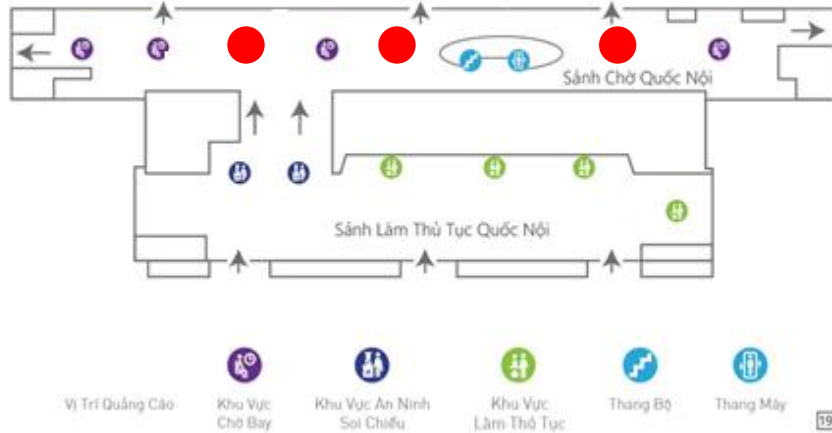

Size: 2m x 6m x 2 sides

Form: Billboard include two sides (no light)

Number: 2 billboards

Quotes:

Communication fee:

Contact

CÔNG TY CỔ PHẦN TRUYỀN THÔNG NEXTBRAND VIỆT NAM

ĐC: Số 32, ngõ 167 Trương Định, Phường Trương Định, Quận Hai Bà Trưng, TP. Hà Nội
 VPGD: P. 602 - TTTM Chợ Mơ - Số 459C Bạch Mai - Quận Hai Bà Trưng - Hà Nội
 SĐT: 04 6668 0000 | Email: info@nextbrand.com.vn | Website: www.nextbrand.com.vn

Check-in area

Location: Waiting room to boarding

Sơ Đồ Vị Trí

● Vị trí quảng cáo

Location – Specifications – Quotes

Location:

Waiting room to boarding

Specifications: