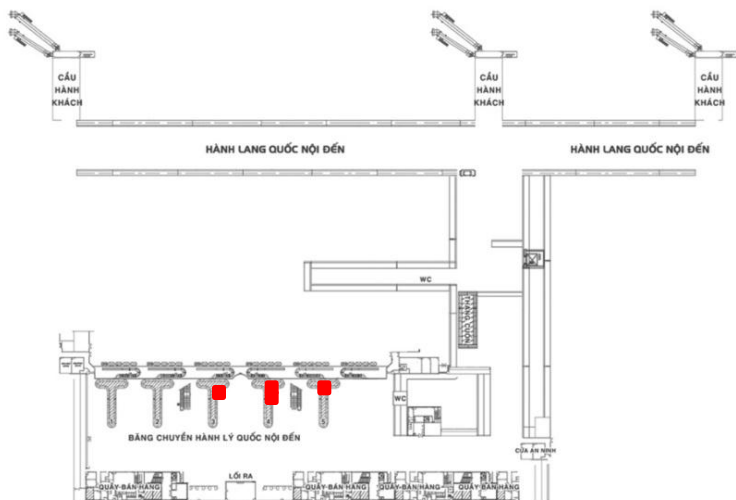

Location: Baggage claim No 1, 3 and 4 – Domestic Arrival

Location – Specifications – Quotes

Location:

Baggage claim No 1, 3 and 4 – Domestic Arrival

Specifications:

Size: 1,5m x 4m x 2 sides
Form: Billboard include two side
Number: billboards

Quotes:

Communication fee:
Contact

CÔNG TY CỔ PHẦN TRUYỀN THÔNG NEXTBRAND VIỆT NAM

ĐC: Số 32, ngõ 167 Trương Định, Phường Trương Định, Quận Hai Bà Trưng, TP. Hà Nội
VPGD: P. 602 - TTTM Chợ Mơ - Số 459C Bạch Mai - Quận Hai Bà Trưng - Hà Nội
SĐT: 04 6668 0000 | Email: info@nextbrand.com.vn | Website: www.nextbrand.com.vn

Baggage - Arrival Domestic