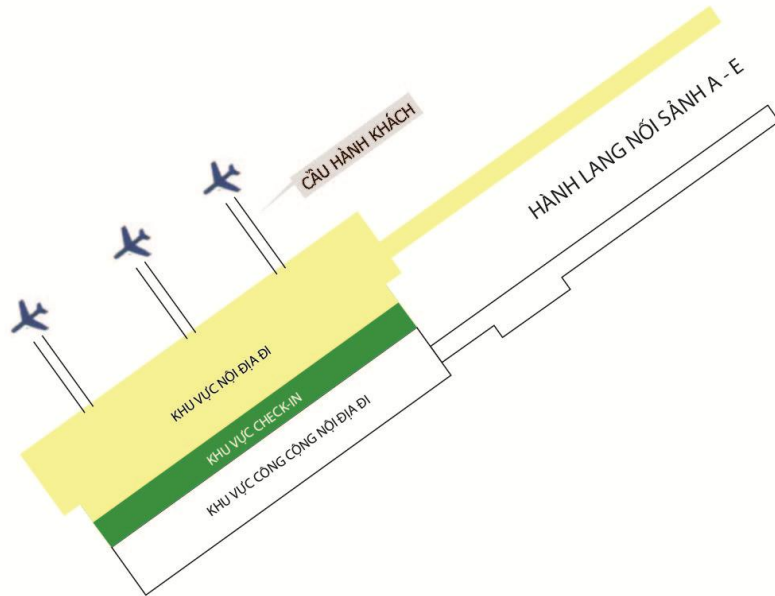

Tại cảng hàng không quốc tế Nội Bài:

Hơn 90,000 chuyến bay/năm

với 13 triệu lượt khách/năm

Số lượng chuyến bay, hành khách... trung bình tăng 15%/năm.

Cảng hàng không quốc tế Nội Bài có tốc độ tăng trưởng cao nhất trong các cảng hàng không ở Việt Nam.

SƠ ĐỒ MẶT BẰNG NHÀ GA HÀNH KHÁCH T1 NỘI BÀI

SƠ ĐỒ MẶT BẰNG TẦNG 1 NHÀ GA HÀNH KHÁCH T1 NỘI BÀI

SƠ ĐỒ MẶT BẰNG TẦNG 2 NHÀ GA HÀNH KHÁCH T1 NỘI BÀI

- **Vị trí:**
Trên xe đẩy hành lý
- **Hình thức:**
Dán Backlist Film Cán bóng hai mặt, không phai màu, không thấm nước, mika ốp ngoài.
- **Số lượng vị trí quảng cáo:** 04 vị trí/xe
- **Kích thước:**
 - Mặt trước giỏ hàng: 153 mm x 410 mm
 - Mặt sau giỏ hàng: 193 mm x 410 mm
 - Mặt trước thân xe: 253 mm x 493 mm
 - Mặt sau thân xe: 253 mm x 493 mm
- **Phí truyền thông:**
Liên hệ

- **Vị trí:**
Bãi đỗ xe sảnh A - B
- **Hình thức:**
Biển hộp đèn
- **Số lượng vị trí quảng cáo:**
Theo yêu cầu

- **Kích thước:**
12 m x 5 m x 2 mặt
- **Phí truyền thông:**
Liên hệ
- **Phí sản xuất:**
Liên hệ

- **Vị trí: ID-D**
Khu vực Cách ly_Quốc tế đi D
- **Hình thức:**
Biển treo hộp đèn
- **Số lượng vị trí quảng cáo:**
02 biển

- **Kích thước quảng cáo:**
0,83m x 2,33 m x 2 mặt
- **Phí truyền thông:**
Liên hệ
- **Phí sản xuất:**
Liên hệ