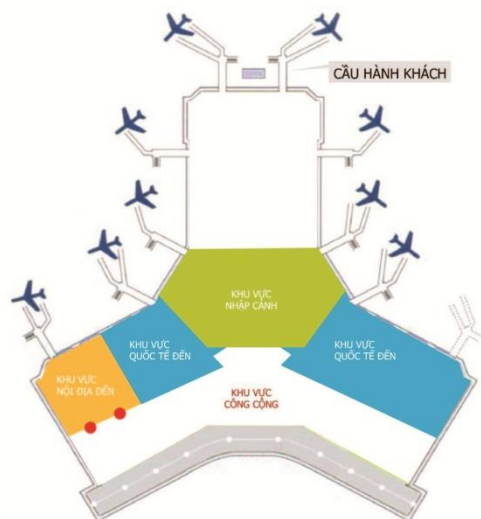

SƠ ĐỒ MẶT BẰNG NHÀ GA HÀNH KHÁCH T1 NỘI BÀI

SƠ ĐỒ MẶT BẰNG TẦNG 1 NHÀ GA HÀNH KHÁCH T1 NỘI BÀI

SƠ ĐỒ MẶT BẰNG TẦNG 2 NHÀ GA HÀNH KHÁCH T1 NỘI BÀI

- **Vị trí:**
Trên xe đẩy hành lý
- **Hình thức:**
Dán Backlist Film Cán bóng hai mặt, không phai màu, không thấm nước, mika ốp ngoài.
- **Số lượng vị trí quảng cáo:** 04 vị trí/xe
- **Kích thước:**
 - Mặt trước giỏ hàng: 153 mm x 410 mm
 - Mặt sau giỏ hàng: 193 mm x 410 mm
 - Mặt trước thân xe: 253 mm x 493 mm
 - Mặt sau thân xe: 253 mm x 493 mm
- **Phí truyền thông:**
Liên hệ

KHU VỰC TRẢ HÀNH LÝ_ QUỐC TẾ ĐẾN A - B

- **Vị trí: IA-AB03**
Khu vực Trả hành lý_Quốc tế đến A-B
- **Hình thức:**
Biển hộp đèn
- **Số lượng vị trí quảng cáo:**
biển

- **Kích thước:**
1,2 m x 4 m
- **Phí truyền thông:**
Liên hệ
- **Phí sản xuất:**
Liên hệ

- **Vị trí: DA-A**
Khu vực Công cộng_Quốc nội đến A
- **Hình thức:**
Biển hộp đèn
- **Số lượng vị trí quảng cáo:**
02 biển

- **Kích thước:**
1,5 m x 6 m
- **Phí truyền thông:**
Liên hệ
- **Phí sản xuất:**
Liên hệ

- **Vị trí: DA-AB**
Khu vực Trả hành lý_Quốc nội đến A-B
- **Hình thức:**
Biển hộp đèn
- **Số lượng vị trí quảng cáo:**
biển

- **Kích thước:**
1,2 m x 4 m
- **Phí truyền thông:**
Liên hệ
- **Phí sản xuất:**
Liên hệ