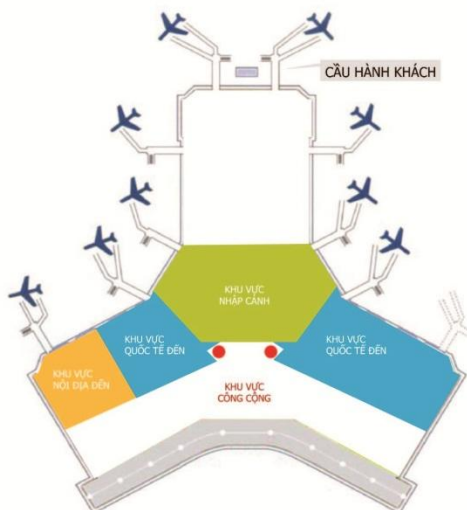

- **Vị trí: ID-D**
Khu vực Cách ly_Quốc tế đi D
- **Hình thức:**
Biển treo hộp đèn
- **Số lượng vị trí quảng cáo:**
02 biển

- **Kích thước quảng cáo:**
0,83m x 2,33 m x 2 mặt
- **Phí truyền thông:**
Liên hệ
- **Phí sản xuất:**
Liên hệ

KHU VỰC CÁCH LY – QUỐC TẾ ĐI

- **Vị trí: DA-E**
Khu vực Trả hành lý_Quốc nội đến E
- **Hình thức:**
Biển hộp đèn
- **Số lượng vị trí quảng cáo:**
03 biển

- **Kích thước:**
1,2 m x 4 m
- **Phí truyền thông:**
Liên hệ
- **Phí sản xuất:**
Liên hệ

- **Vị trí:**
Khu vực Công cộng Tầng 1-3
- **Hình thức:**
Biển ốp tường
- **Số lượng vị trí quảng cáo:**
02 biển

- **Kích thước:**
1,9 m x 16 m
- **Phí truyền thông:**
Liên hệ
- **Phí sản xuất:**
Liên hệ

Giá này áp dụng cho hình thức biển ốp tường thông thường; có thể sử dụng hình thức khác

- **Vị trí:**
Khu vực Công cộng Tầng 1- 4
- **Hình thức:**
Decal dán cửa thang máy
- **Số lượng vị trí quảng cáo:**
12 Biển (4 tầng, mỗi tầng 3 thang)