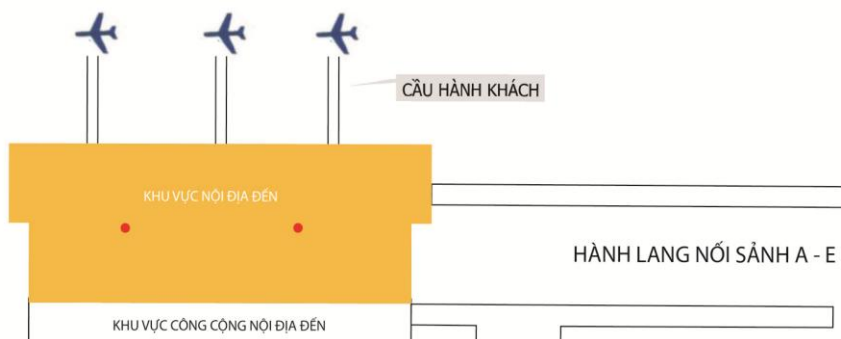

- **Vị trí: DA-E**
  Khu vực Trả hành lý_Quốc nội đến E
- **Hình thức:**
  Biển hộp đèn
- **Số lượng vị trí quảng cáo:**
  03 biển

- **Kích thước:**
  1,2 m x 4 m
- **Phí truyền thông:**
  Liên hệ
- **Phí sản xuất:**
  Liên hệ