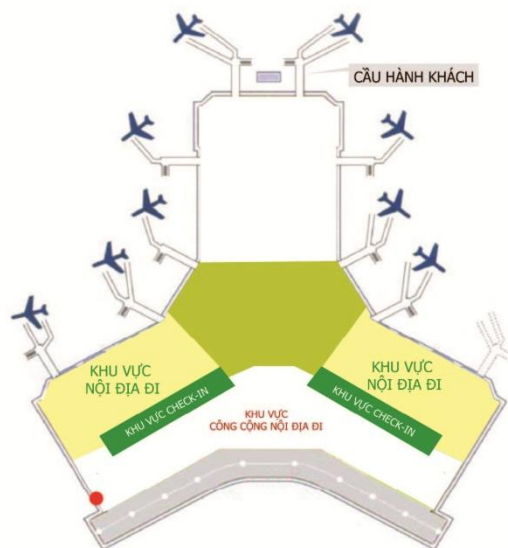

- **Vị trí: DA-AB**
Khu vực Trả hành lý_Quốc nội đến A-B
- **Hình thức:**
Biển hộp đèn
- **Số lượng vị trí quảng cáo:**
biển

- **Kích thước:**
1,2 m x 4 m
- **Phí truyền thông:**
Liên hệ
- **Phí sản xuất:**
Liên hệ

KHU VỰC QUẦY LÀM THỦ TỤC VIETNAM AIRLINES

- **Vị trí: VNA (Tầng 2 – Check in)**
Khu vực Quầy làm thủ tục Vietnam Airlines
- **Hình thức:**
Decal
- **Số lượng vị trí quảng cáo:**
32 biển

- **Kích thước:**
0.3 m x 1 m
- **Phí truyền thông:**
Liên hệ
- **Phí sản xuất:**
Liên hệ

KHU VỰC QUẦY LÀM THỦ TỤC VIETNAM AIRLINES

- **Vị trí: DD-A**
Khu vực Công cộng_Quốc nội đi A
- **Hình thức:**
Biển hộp đèn
- **Số lượng vị trí quảng cáo:**
01 biển

- **Kích thước:**
1,2 m x 4 m
- **Phí truyền thông:**
Liên hệ
- **Phí sản xuất:**
Liên hệ

- **Vị trí: DD-AB**
Cầu hành khách_Quốc nội đi A-B
- **Hình thức:**
Decal xuyên sáng
- **Số lượng vị trí quảng cáo:**
06 vị trí/cầu

- **Kích thước:**
1,5 m x 3 m
- **Phí truyền thông:**
Liên hệ
- **Phí sản xuất:**
Liên hệ