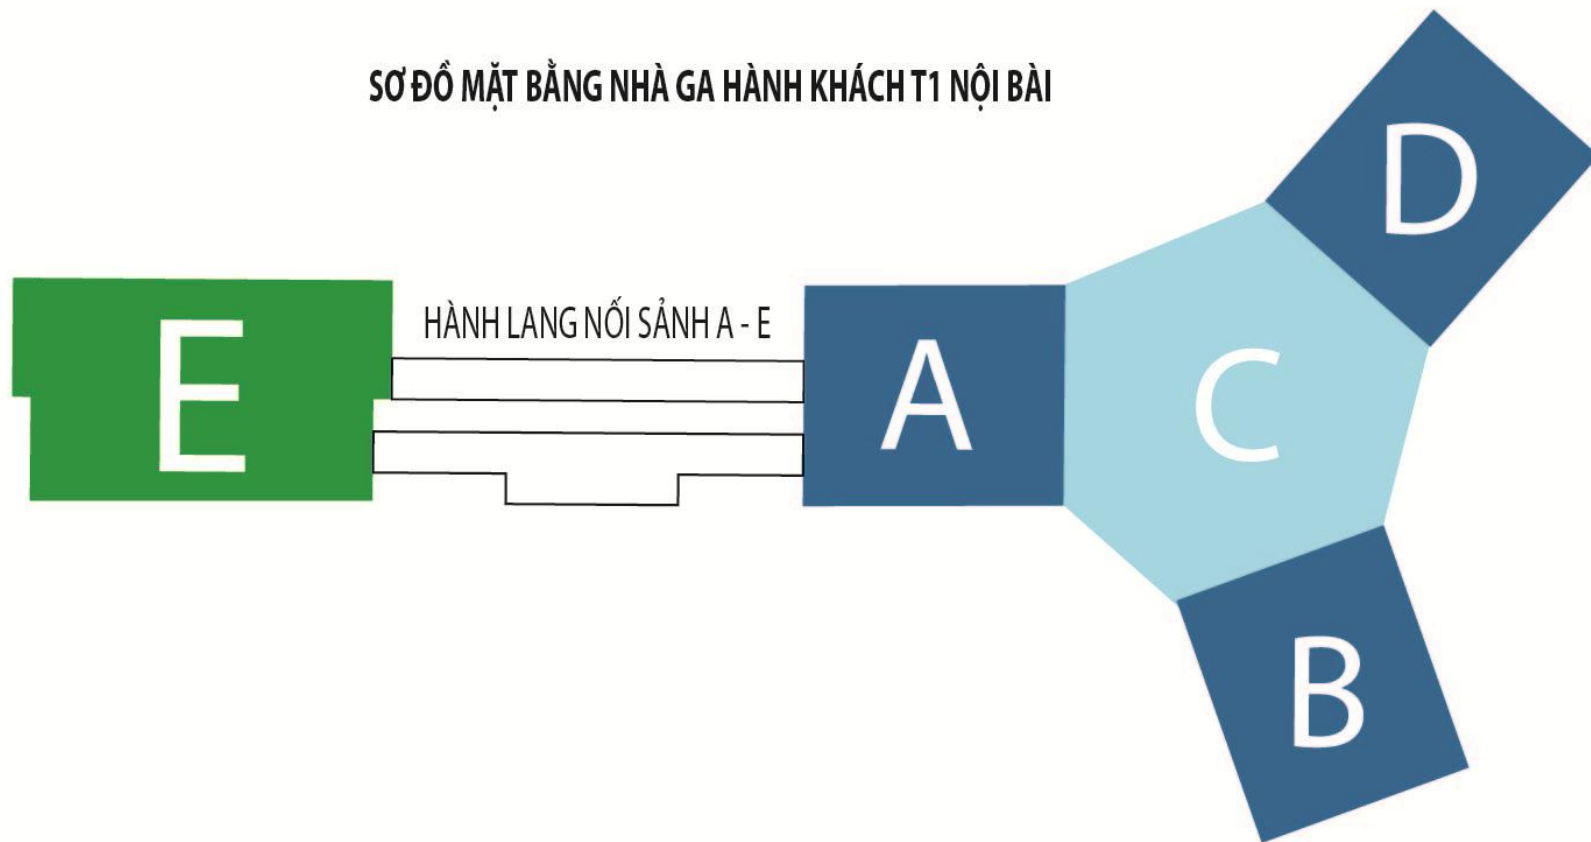

SƠ ĐỒ MẶT BẰNG NHÀ GA HÀNH KHÁCH T1 NỘI BÀI

SƠ ĐỒ MẶT BẰNG TẦNG 1 NHÀ GA HÀNH KHÁCH T1 NỘI BÀI

SƠ ĐỒ MẶT BẰNG TẦNG 2 NHÀ GA HÀNH KHÁCH T1 NỘI BÀI

- **Vị trí:**
Trên xe đẩy hành lý
- **Hình thức:**
Dán Backlist Film Cán bóng hai mặt, không phai màu, không thấm nước, mika ốp ngoài.
- **Số lượng vị trí quảng cáo:** 04 vị trí/xe
- **Kích thước:**
 - Mặt trước giỏ hàng: 153 mm x 410 mm
 - Mặt sau giỏ hàng: 193 mm x 410 mm
 - Mặt trước thân xe: 253 mm x 493 mm
 - Mặt sau thân xe: 253 mm x 493 mm
- **Phí truyền thông:**
Liên hệ