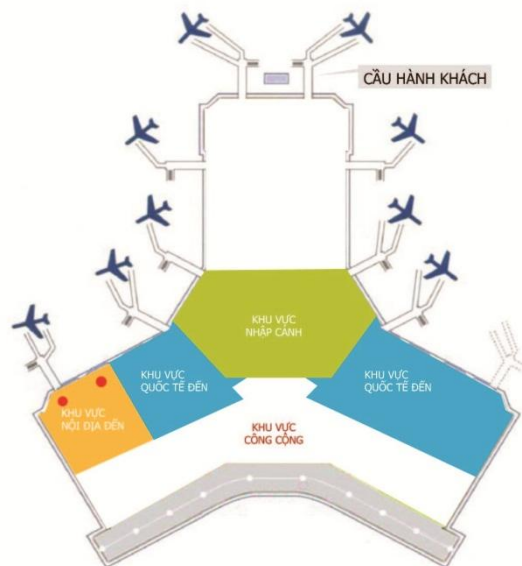

- **Vị trí: IA-AB02**
Khu vực Trả hành lý_Quốc tế đến A-B
- **Hình thức:**
Biển hộp đèn
- **Số lượng vị trí quảng cáo:**
biển

- **Kích thước:**
1,2 m x 3 m
- **Phí truyền thông:**
Liên hệ
- **Phí sản xuất:**
Liên hệ

KHU VỰC TRẢ HÀNH LÝ_ QUỐC TẾ ĐẾN A - B

- **Vị trí: IA-AB03**
Khu vực Trả hành lý_Quốc tế đến A-B
- **Hình thức:**
Biển hộp đèn
- **Số lượng vị trí quảng cáo:**
biển

- **Kích thước:**
1,2 m x 4 m
- **Phí truyền thông:**
Liên hệ
- **Phí sản xuất:**
Liên hệ

- **Vị trí: DA-A**
Khu vực Công cộng_Quốc nội đến A
- **Hình thức:**
Biển hộp đèn
- **Số lượng vị trí quảng cáo:**
02 biển

- **Kích thước:**
1,5 m x 6 m
- **Phí truyền thông:**
Liên hệ
- **Phí sản xuất:**
Liên hệ

- **Vị trí: DA-AB**
Khu vực Trả hành lý_Quốc nội đến A-B
- **Hình thức:**
Biển hộp đèn
- **Số lượng vị trí quảng cáo:**
biển

- **Kích thước:**
1,2 m x 4 m
- **Phí truyền thông:**
Liên hệ
- **Phí sản xuất:**
Liên hệ