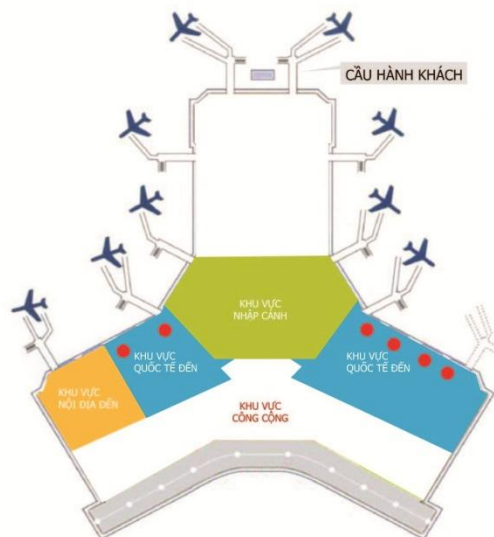

SƠ ĐỒ MẶT BẰNG NHÀ GA HÀNH KHÁCH T1 NỘI BÀI

SƠ ĐỒ MẶT BẰNG TẦNG 1 NHÀ GA HÀNH KHÁCH T1 NỘI BÀI

SƠ ĐỒ MẶT BẰNG TẦNG 2 NHÀ GA HÀNH KHÁCH T1 NỘI BÀI

- **Vị trí:**
Trên xe đẩy hành lý
- **Hình thức:**
Dán Backlist Film Cán bóng hai mặt, không phai màu, không thấm nước, mika ốp ngoài.
- **Số lượng vị trí quảng cáo:** 04 vị trí/xe
- **Kích thước:**
 - Mặt trước giỏ hàng: 153 mm x 410 mm
 - Mặt sau giỏ hàng: 193 mm x 410 mm
 - Mặt trước thân xe: 253 mm x 493 mm
 - Mặt sau thân xe: 253 mm x 493 mm
- **Phí truyền thông:**
Liên hệ

BÃI ĐỖ XE SẢNH A - B

- **Vị trí: IA-AB01**
Khu vực Công cộng_Quốc tế đến A - B
- **Hình thức:**
Biển hộp đèn
- **Số lượng vị trí quảng cáo:**
06 biển

- **Kích thước:**
1,5 m x 6 m
- **Phí truyền thông:**
Liên hệ
- **Phí sản xuất:**
Liên hệ

- **Vị trí: IA-AB02**
Khu vực Trả hành lý_Quốc tế đến A-B
- **Hình thức:**
Biển hộp đèn
- **Số lượng vị trí quảng cáo:**
biển

- **Kích thước:**
1,2 m x 3 m
- **Phí truyền thông:**
Liên hệ
- **Phí sản xuất:**
Liên hệ

KHU VỰC TRẢ HÀNH LÝ_ QUỐC TẾ ĐẾN A - B

- **Vị trí: IA-AB03**
Khu vực Trả hành lý_Quốc tế đến A-B
- **Hình thức:**
Biển hộp đèn
- **Số lượng vị trí quảng cáo:**
biển

- **Kích thước:**
1,2 m x 4 m
- **Phí truyền thông:**
Liên hệ
- **Phí sản xuất:**
Liên hệ