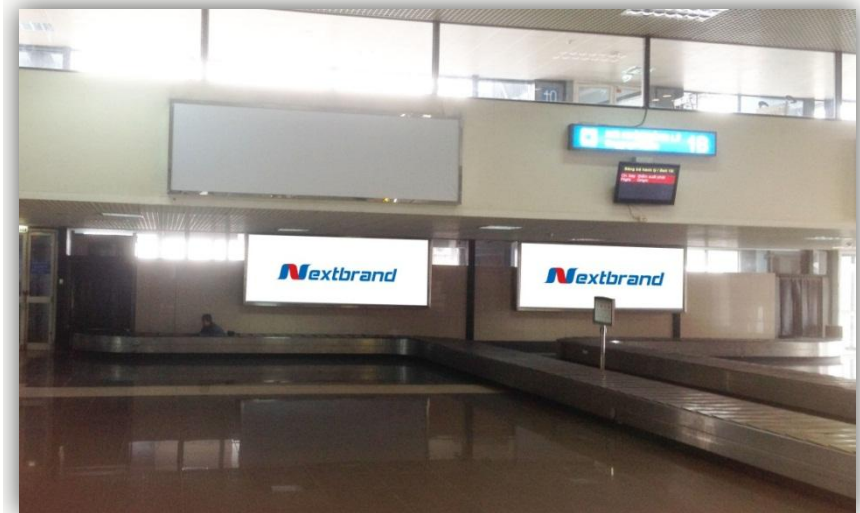

- **Kích thước:**
  1,2 m x 3 m
- **Phí truyền thông:**
  Liên hệ
- **Phí sản xuất:**
  Liên hệ