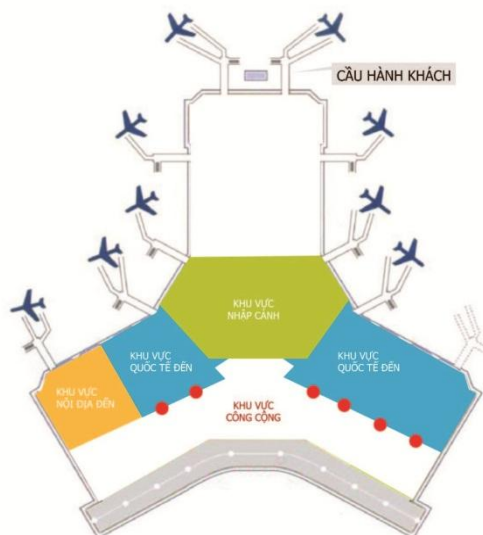

SƠ ĐỒ MẶT BẰNG NHÀ GA HÀNH KHÁCH T1 NỘI BÀI

SƠ ĐỒ MẶT BẰNG TẦNG 1 NHÀ GA HÀNH KHÁCH T1 NỘI BÀI

SƠ ĐỒ MẶT BẰNG TẦNG 2 NHÀ GA HÀNH KHÁCH T1 NỘI BÀI

- **Vị trí:**
Trên xe đẩy hành lý
- **Hình thức:**
Dán Backlist Film Cán bóng hai mặt, không phai màu, không thấm nước, mika ốp ngoài.
- **Số lượng vị trí quảng cáo:** 04 vị trí/xe
- **Kích thước:**
 - Mặt trước giỏ hàng: 153 mm x 410 mm
 - Mặt sau giỏ hàng: 193 mm x 410 mm
 - Mặt trước thân xe: 253 mm x 493 mm
 - Mặt sau thân xe: 253 mm x 493 mm
- **Phí truyền thông:**
Liên hệ

- **Vị trí:**
Bãi đỗ xe sảnh A - B
- **Hình thức:**
Biển hộp đèn
- **Số lượng vị trí quảng cáo:**
Theo yêu cầu

- **Kích thước:**
12 m x 5 m x 2 mặt
- **Phí truyền thông:**
Liên hệ
- **Phí sản xuất:**
Liên hệ

BÃI ĐỖ XE SẢNH A - B

- **Vị trí: IA-AB01**
Khu vực Công cộng_Quốc tế đến A - B
- **Hình thức:**
Biển hộp đèn
- **Số lượng vị trí quảng cáo:**
06 biển

- **Kích thước:**
1,5 m x 6 m
- **Phí truyền thông:**
Liên hệ
- **Phí sản xuất:**
Liên hệ

- **Vị trí: IA-AB02**
Khu vực Trả hành lý_Quốc tế đến A-B
- **Hình thức:**
Biển hộp đèn
- **Số lượng vị trí quảng cáo:**
biển

- **Kích thước:**
1,2 m x 3 m
- **Phí truyền thông:**
Liên hệ
- **Phí sản xuất:**
Liên hệ