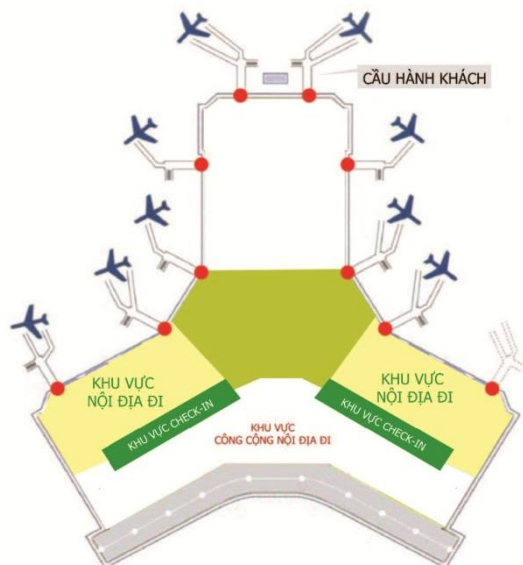

KHU VỰC QUẦY LÀM THỦ TỤC VIETNAM AIRLINES

- **Vị trí: VNA (Tầng 2 – Check in)**
Khu vực Quầy làm thủ tục Vietnam Airlines
- **Hình thức:**
Decal
- **Số lượng vị trí quảng cáo:**
32 biển

- **Kích thước:**
0.3 m x 1 m
- **Phí truyền thông:**
Liên hệ
- **Phí sản xuất:**
Liên hệ

KHU VỰC QUẦY LÀM THỦ TỤC VIETNAM AIRLINES

- **Vị trí: DD-A**
Khu vực Công cộng_Quốc nội đi A
- **Hình thức:**
Biển hộp đèn
- **Số lượng vị trí quảng cáo:**
01 biển

- **Kích thước:**
1,2 m x 4 m
- **Phí truyền thông:**
Liên hệ
- **Phí sản xuất:**
Liên hệ

- **Vị trí: DD-AB**
Cầu hành khách_Quốc nội đi A-B
- **Hình thức:**
Decal xuyên sáng
- **Số lượng vị trí quảng cáo:**
06 vị trí/cầu

- **Kích thước:**
1,5 m x 3 m
- **Phí truyền thông:**
Liên hệ
- **Phí sản xuất:**
Liên hệ

- **Vị trí: ID-D**
Khu vực Cách ly_Quốc tế đi D
- **Hình thức:**
Biển treo hộp đèn
- **Số lượng vị trí quảng cáo:**
02 biển

- **Kích thước quảng cáo:**
0,83m x 2,33 m x 2 mặt
- **Phí truyền thông:**
Liên hệ
- **Phí sản xuất:**
Liên hệ