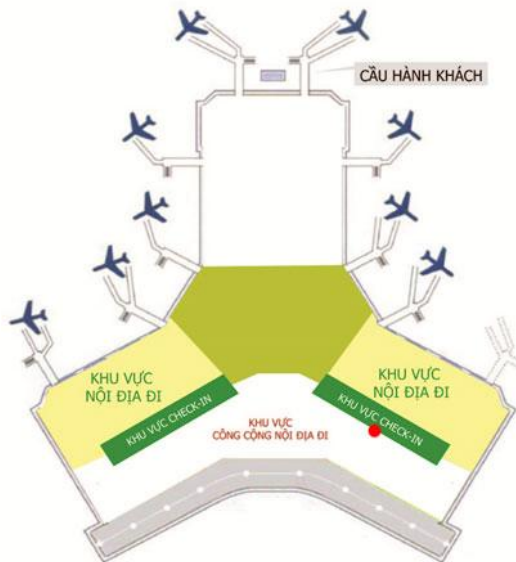

- **Vị trí: VNA (Tầng 2 – Check in)**
  Khu vực Quầy làm thủ tục Vietnam Airlines
- **Hình thức:**
  Bảng lật 3 mặt, có 5 bóng đèn chiếu hắt sáng
- **Số lượng vị trí quảng cáo:**
  Theo yêu cầu

- **Kích thước:**
  2 m x 4 m
- **Phí truyền thông:**
  Liên hệ
- **Phí sản xuất:**
  Liên hệ

Công ty cổ phần truyền thông Nextbrand Việt Nam

Số nhà 32, ngõ 167 Trương Định, P. Trương Định, Q. Hai Hai Bà Trưng, Tp. Hà Nội
Số dt: 043 628 5619 | Email: info@nextbrand.com.vn | Website: nextbrand.com.vn

KHU VỰC QUẦY LÀM THỦ TỤC VIETNAM AIRLINES