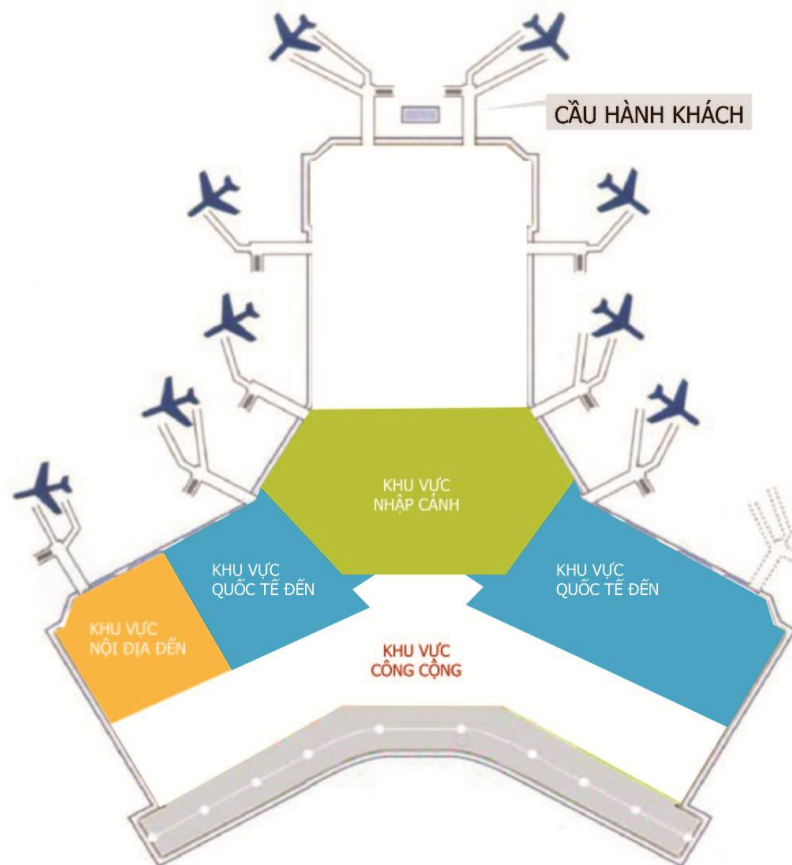

Tại cảng hàng không quốc tế Nội Bài:

Hơn 90,000 chuyến bay/năm

với 13 triệu lượt khách/năm

Số lượng chuyến bay, hành khách... trung bình tăng 15%/năm.

Cảng hàng không quốc tế Nội Bài có tốc độ tăng trưởng cao nhất trong các cảng hàng không ở Việt Nam.

SƠ ĐỒ MẶT BẰNG NHÀ GA HÀNH KHÁCH T1 NỘI BÀI

SƠ ĐỒ MẶT BẰNG TẦNG 1 NHÀ GA HÀNH KHÁCH T1 NỘI BÀI

SƠ ĐỒ MẶT BẰNG TẦNG 2 NHÀ GA HÀNH KHÁCH T1 NỘI BÀI

- **Vị trí:**
Trên xe đẩy hành lý
- **Hình thức:**
Dán Backlist Film Cán bóng hai mặt, không phai màu, không thấm nước, mika ốp ngoài.
- **Số lượng vị trí quảng cáo:** 04 vị trí/xe
- **Kích thước:**
 - Mặt trước giỏ hàng: 153 mm x 410 mm
 - Mặt sau giỏ hàng: 193 mm x 410 mm
 - Mặt trước thân xe: 253 mm x 493 mm
 - Mặt sau thân xe: 253 mm x 493 mm
- **Phí truyền thông:**
Liên hệ

- **Vị trí:**
Bãi đỗ xe sảnh A - B
- **Hình thức:**
Biển hộp đèn
- **Số lượng vị trí quảng cáo:**
Theo yêu cầu

- **Kích thước:**
12 m x 5 m x 2 mặt
- **Phí truyền thông:**
Liên hệ
- **Phí sản xuất:**
Liên hệ

KHU VỰC TRẢ HÀNH LÝ_ QUỐC TẾ ĐẾN A - B

- **Vị trí: IA-AB03**
Khu vực Trả hành lý_Quốc tế đến A-B
- **Hình thức:**
Biển hộp đèn
- **Số lượng vị trí quảng cáo:**
biển

- **Kích thước:**
1,2 m x 4 m
- **Phí truyền thông:**
Liên hệ
- **Phí sản xuất:**
Liên hệ