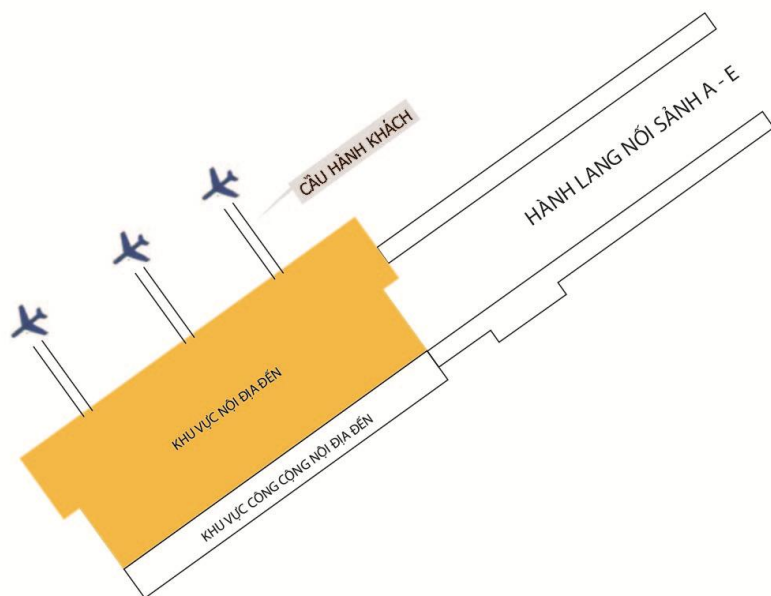

SƠ ĐỒ MẶT BẰNG NHÀ GA HÀNH KHÁCH T1 NỘI BÀI

SƠ ĐỒ MẶT BẰNG TẦNG 1 NHÀ GA HÀNH KHÁCH T1 NỘI BÀI

SƠ ĐỒ MẶT BẰNG TẦNG 2 NHÀ GA HÀNH KHÁCH T1 NỘI BÀI

- **Vị trí:**
Trên xe đẩy hành lý
- **Hình thức:**
Dán Backlist Film Cán bóng hai mặt, không phai màu, không thấm nước, mika ốp ngoài.
- **Số lượng vị trí quảng cáo:** 04 vị trí/xe
- **Kích thước:**
 - Mặt trước giỏ hàng: 153 mm x 410 mm
 - Mặt sau giỏ hàng: 193 mm x 410 mm
 - Mặt trước thân xe: 253 mm x 493 mm
 - Mặt sau thân xe: 253 mm x 493 mm
- **Phí truyền thông:**
Liên hệ

- **Vị trí:**
Bãi đỗ xe sảnh A - B
- **Hình thức:**
Biển hộp đèn
- **Số lượng vị trí quảng cáo:**
Theo yêu cầu

- **Kích thước:**
12 m x 5 m x 2 mặt
- **Phí truyền thông:**
Liên hệ
- **Phí sản xuất:**
Liên hệ

- **Vị trí: IA-AB02**
Khu vực Trả hành lý_Quốc tế đến A-B
- **Hình thức:**
Biển hộp đèn
- **Số lượng vị trí quảng cáo:**
biển

- **Kích thước:**
1,2 m x 3 m
- **Phí truyền thông:**
Liên hệ
- **Phí sản xuất:**
Liên hệ

- **Vị trí: DA-AB**
Khu vực Trả hành lý_Quốc nội đến A-B
- **Hình thức:**
Biển hộp đèn
- **Số lượng vị trí quảng cáo:**
biển

- **Kích thước:**
1,2 m x 4 m
- **Phí truyền thông:**
Liên hệ
- **Phí sản xuất:**
Liên hệ