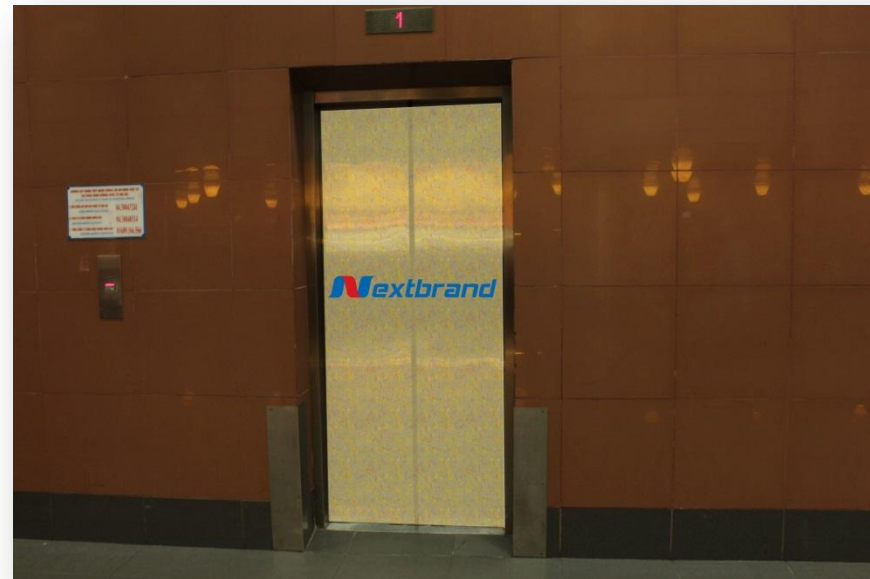

- **Vị trí:**
  Khu vực Công cộng Tầng 1- 4
- **Hình thức:**
  Decal dán cửa thang máy
- **Số lượng vị trí quảng cáo:**
  12 Biển (4 tầng, mỗi tầng 3 thang)

- **Kích thước:**
  2,2 m x 1 m
- **Phí truyền thông:**
  Liên hệ
- **Phí sản xuất:**
  Liên hệ

Công ty cổ phần truyền thông Nextbrand Việt Nam

Số nhà 32, ngõ 167 Trương Định, P. Trương Định, Q. Hai Hai Bà Trưng, Tp. Hà Nội
Sdt: 043 628 5619 | Email: info@nextbrand.com.vn | Website: nextbrand.com.vn

QUẢNG CÁO SÁNG TẠO – THANG MÁY