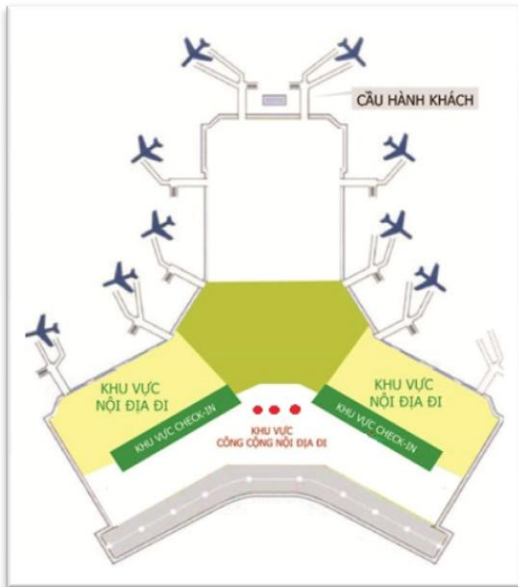

- **Vị trí:**
  Khu vực Công cộng Tầng 1- 4
- **Hình thức:**
  Decal dán cửa thang máy
- **Số lượng vị trí quảng cáo:**
  12 Biển (4 tầng, mỗi tầng 3 thang)

- **Kích thước:**
  2,2 m x 1 m
- **Phí truyền thông:**
  Liên hệ
- **Phí sản xuất:**
  Liên hệ

Công ty cổ phần truyền thông Nextbrand Việt Nam

Số nhà 32, ngõ 167 Trương Định, P. Trương Định, Q. Hai Hai Bà Trưng, Tp. Hà Nội
Sdt: 043 628 5619 | Email: info@nextbrand.com.vn | Website: nextbrand.com.vn

QUẢNG CÁO SÁNG TẠO – THANG MÁY